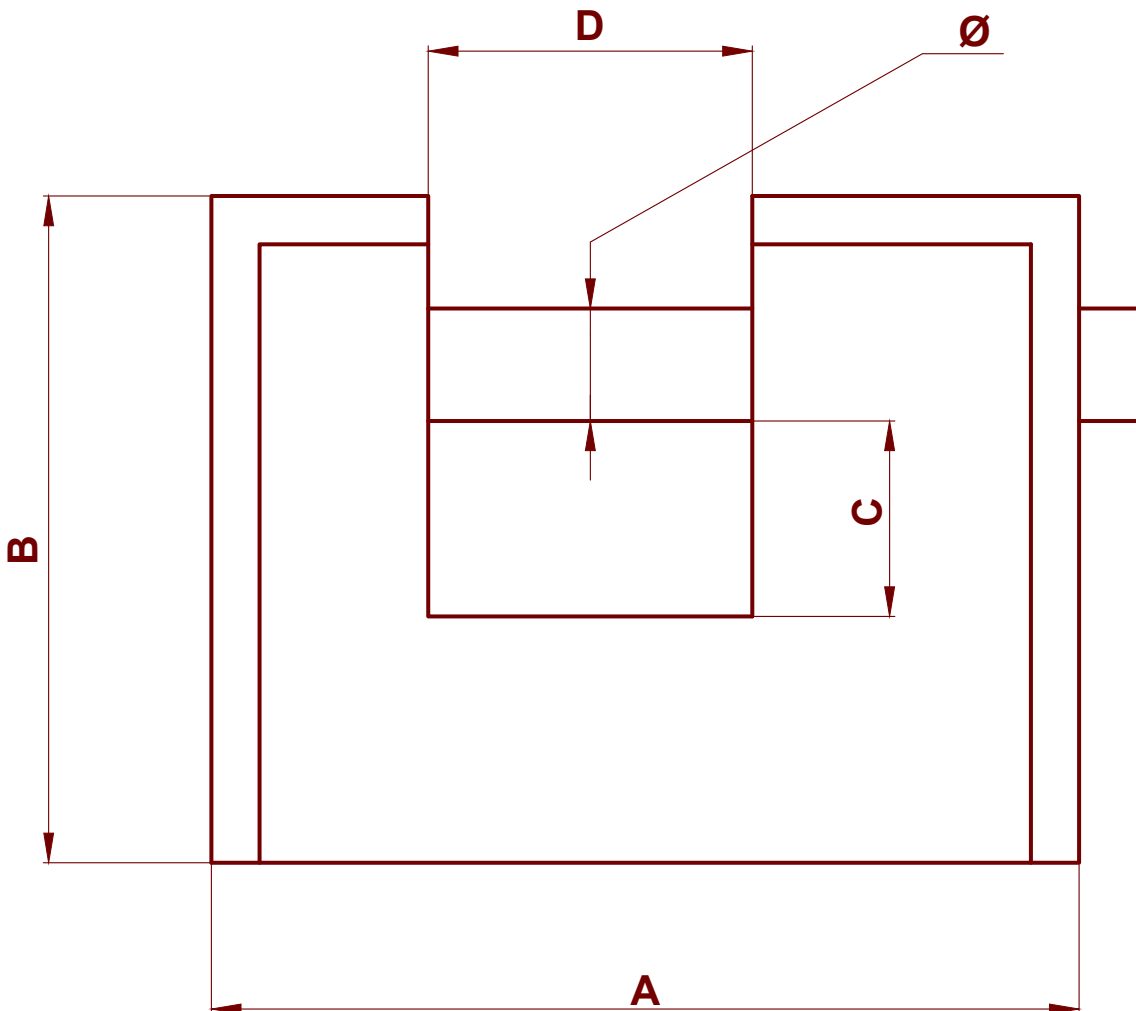

Замок навесной LOCKLY скоба BC2-03

Модель	A, мм	B, мм	C, мм	D, мм	Ø, мм
BC2-03	87	65	20	30	13